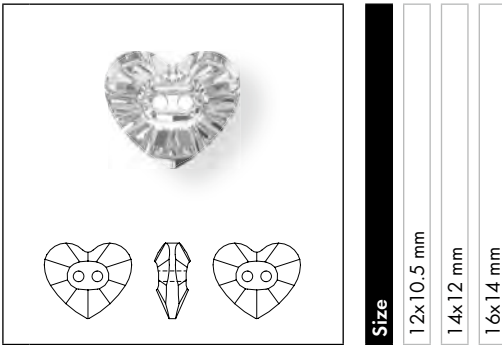

3023 Heart Crystal Button

Crystal			
Crystal F (001)	■	■	■
Crystal Effects			
Transparent Effects			
Crystal AB (001 AB)	■	■	■
Crystal Golden Shadow (001 GSHA)	■	■	■
Crystal Silver Night (001 SINI)	■	■	■