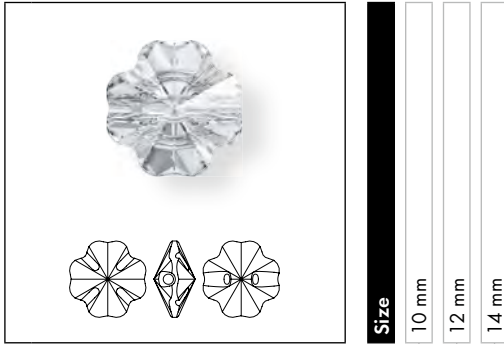

BUTTONS & FASTENERS

CRYSTAL BUTTONS

3008 Classic Crystal Button (4 holes)

Crystal	12 mm	14 mm	18 mm
Crystal F (001)	■	■	■
Colors			
Plain Colors			
Jet (280)	■	■	■
Crystal Effects			
Transparent Effects			
Crystal AB F (001 AB)	■	■	■
Crystal Golden Shadow F (001 GSHA)	■	■	■
Crystal Blue Shade F (001 BLSH)	■	■	■
Crystal Luminous Green F (001 LUMG)	■	■	■
Crystal Paradise Shine F (001 PARSH)	■	■	■
Crystal Silver Night (001 SINI)	■	■	■
Color Effects			
Metallic Effects			
Jet Hematite (280 HEM)	■	■	■

BUTTONS & FASTENERS

CRYSTAL BUTTONS

3011 Clover Crystal Button

Size
10 mm
12 mm
14 mm

Crystal	
Crystal (001)	■ ■ ■
Crystal F (001)	■ ■ ■
Colors	
Plain Colors	
Emerald (205)	■ ■ ■
Jet (280)	■ ■ ■
Peridot (214)	■ ■ ■
Crystal Effects	
Transparent Effects	
Crystal AB (001 AB)	■ ■ ■
Crystal Blue Shade (001 BLSH)	■ ■ ■
Crystal Golden Shadow (001 GSHA)	■ ■ ■
Crystal Luminous Green (001 LUMG)	■ ■ ■
Crystal Paradise Shine (001 PARSH)	■ ■ ■
Crystal Silver Night (001 SINI)	■ ■ ■